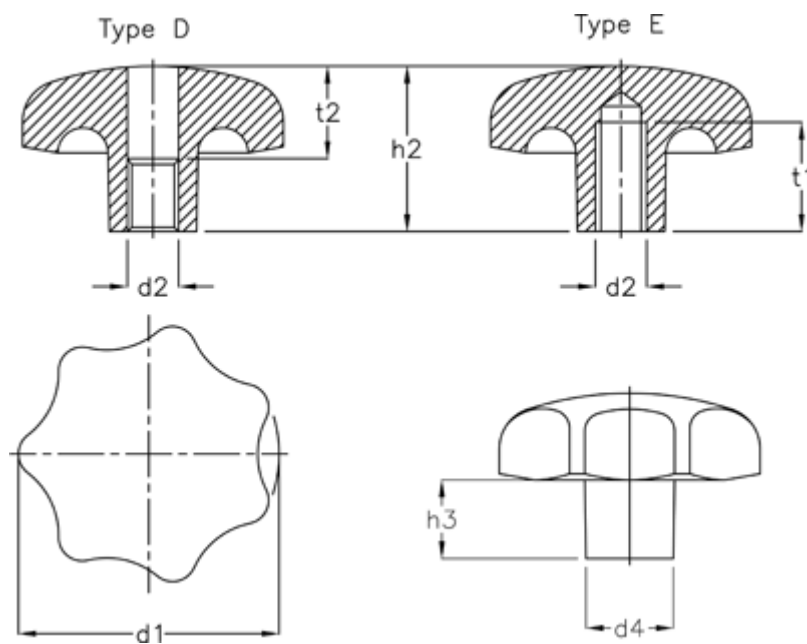

Varenummer: 20525466

Beskrivelse: E+G Stjernegreb DIN 6336-GG-50-M8-D

Mål

d1	= 50
d2	= M 8
d4	= 18
h2	= 32
h3	= 17
t1 min.	= 18
t2	= 16